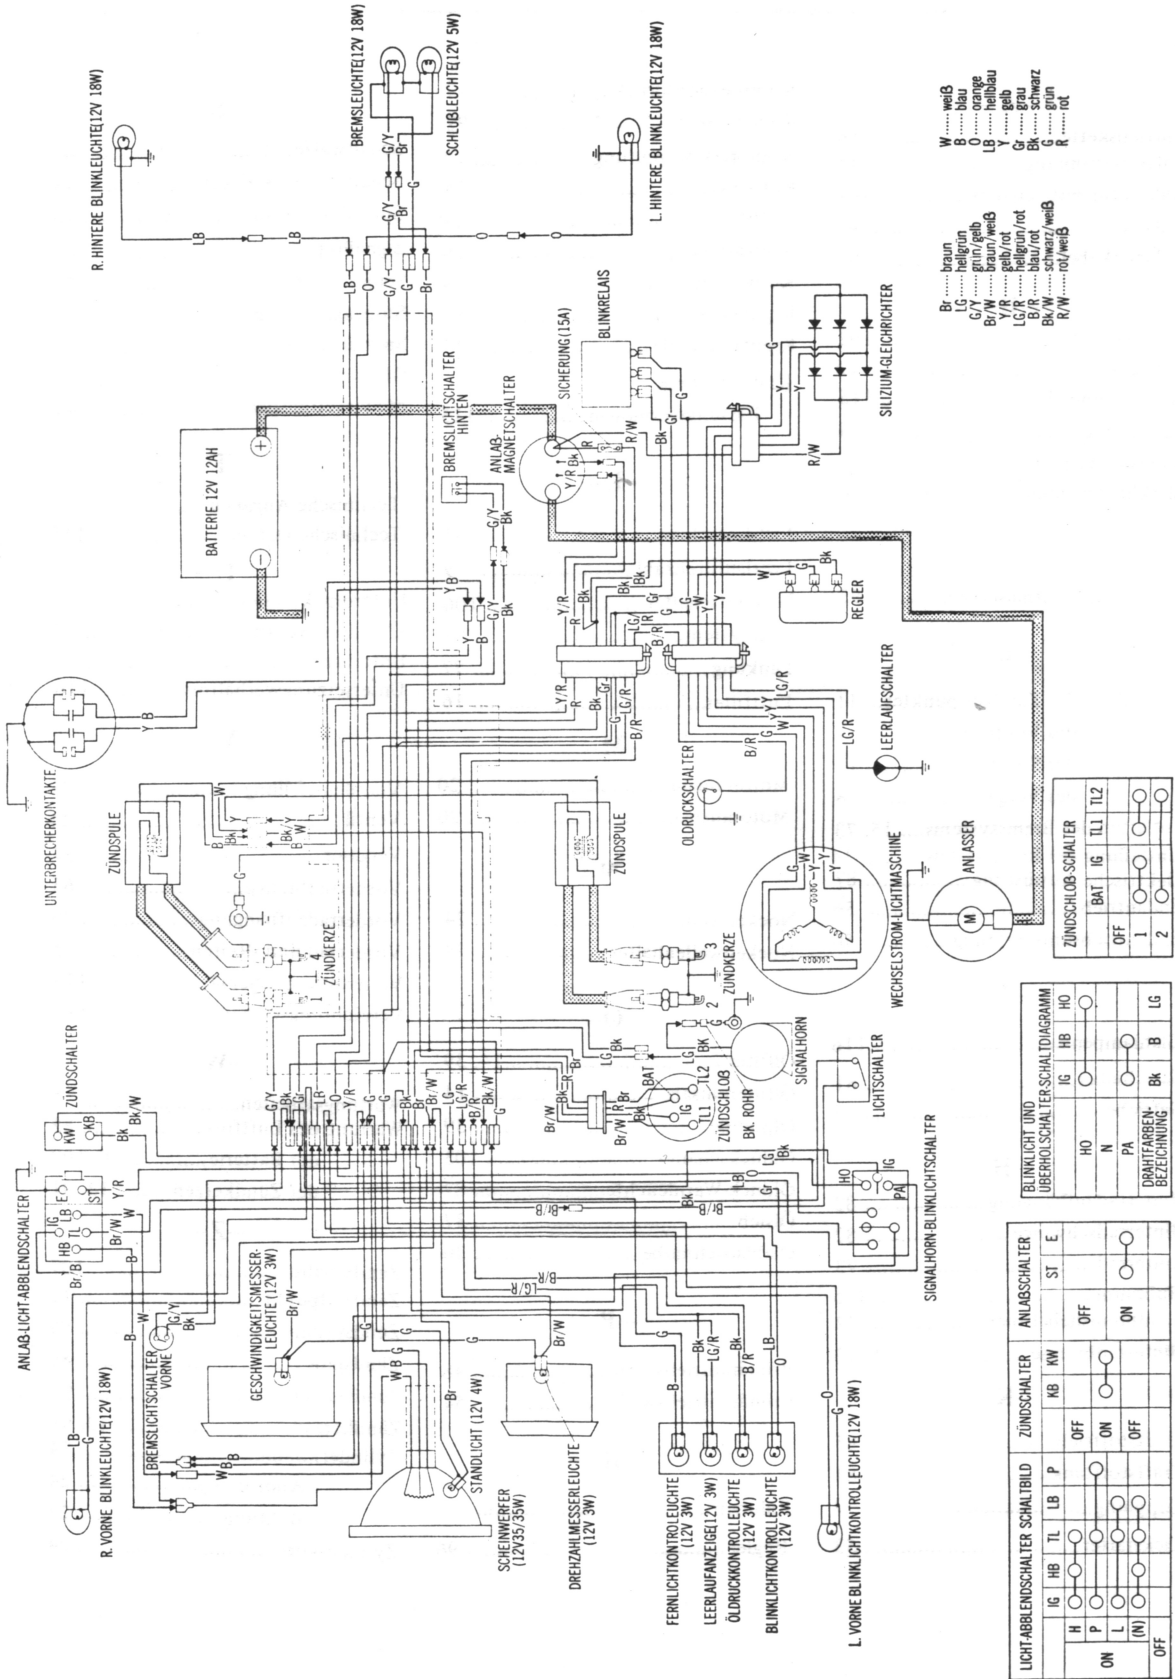

# 10. SCHALTPLAN

## SCHALTPLAN(DEUTSCH TYP)

BLINKLICHT UND ÜBERHOLSCHALTER-SCHALTDIAGRAMM

HO	IG	HB	HO
N	PA	BK	B
DRÄHTFARBEN-BEZEICHNUNG	BK	B	LG

LICHT-ABBLENDSCHALTER

IG	HB	TL	LB	P	ZUNDSCHALTER	ANLASSER	ST	E
ON	H	P	P	OFF	ON	OFF	ON	OFF
OFF	L	(N)	L	OFF	OFF	ON	OFF	OFF

ZUNDSCHLOSS-SCHALTER

BAT	IG	TL1	TL2
OFF	1	2	